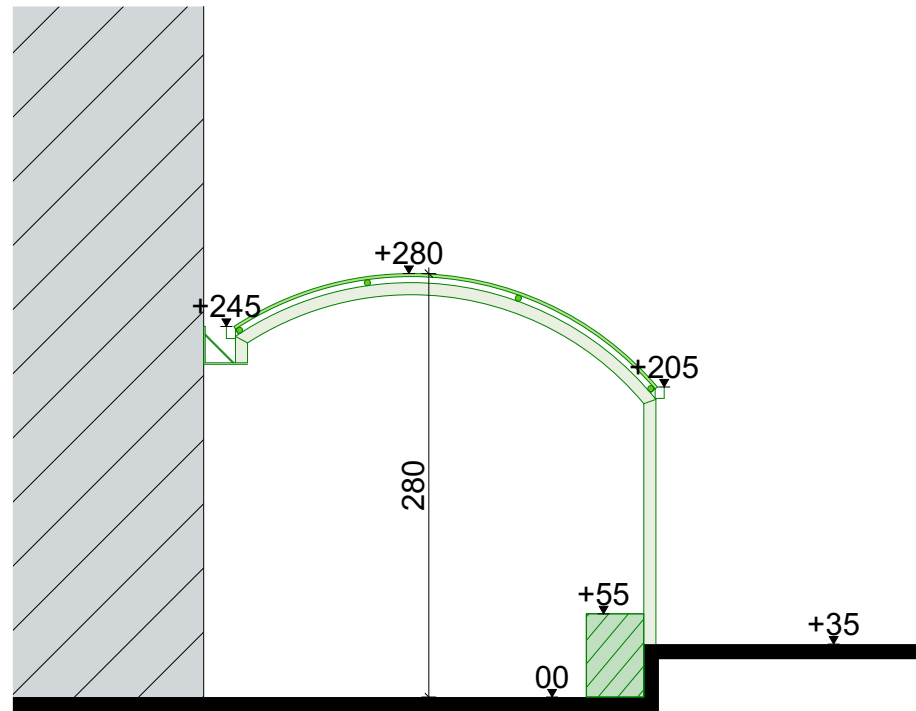

Nieuwe toestand
gevelzicht 3

schaal 1/50
0m 0,5m 1,0m

Nieuwe toestand
gevelzicht 2

schaal 1/50
0m 0,5m 1,0m

Nieuwe toestand
doorsnede CC
schaal 1/50
0m 0.5m 1m

Nieuwe toestand
inplantingsplan

schaal 1/200

0m 2m 4m

Carport
grondplan
schaal 1/50
0m 0,5m 1m

Carport
gevelzicht 4

schaal 1/50

Carport
gevelzicht 5

schaal 1/50

0m 0,5m 1m

Carport
doorsnede DD

schaal 1/50