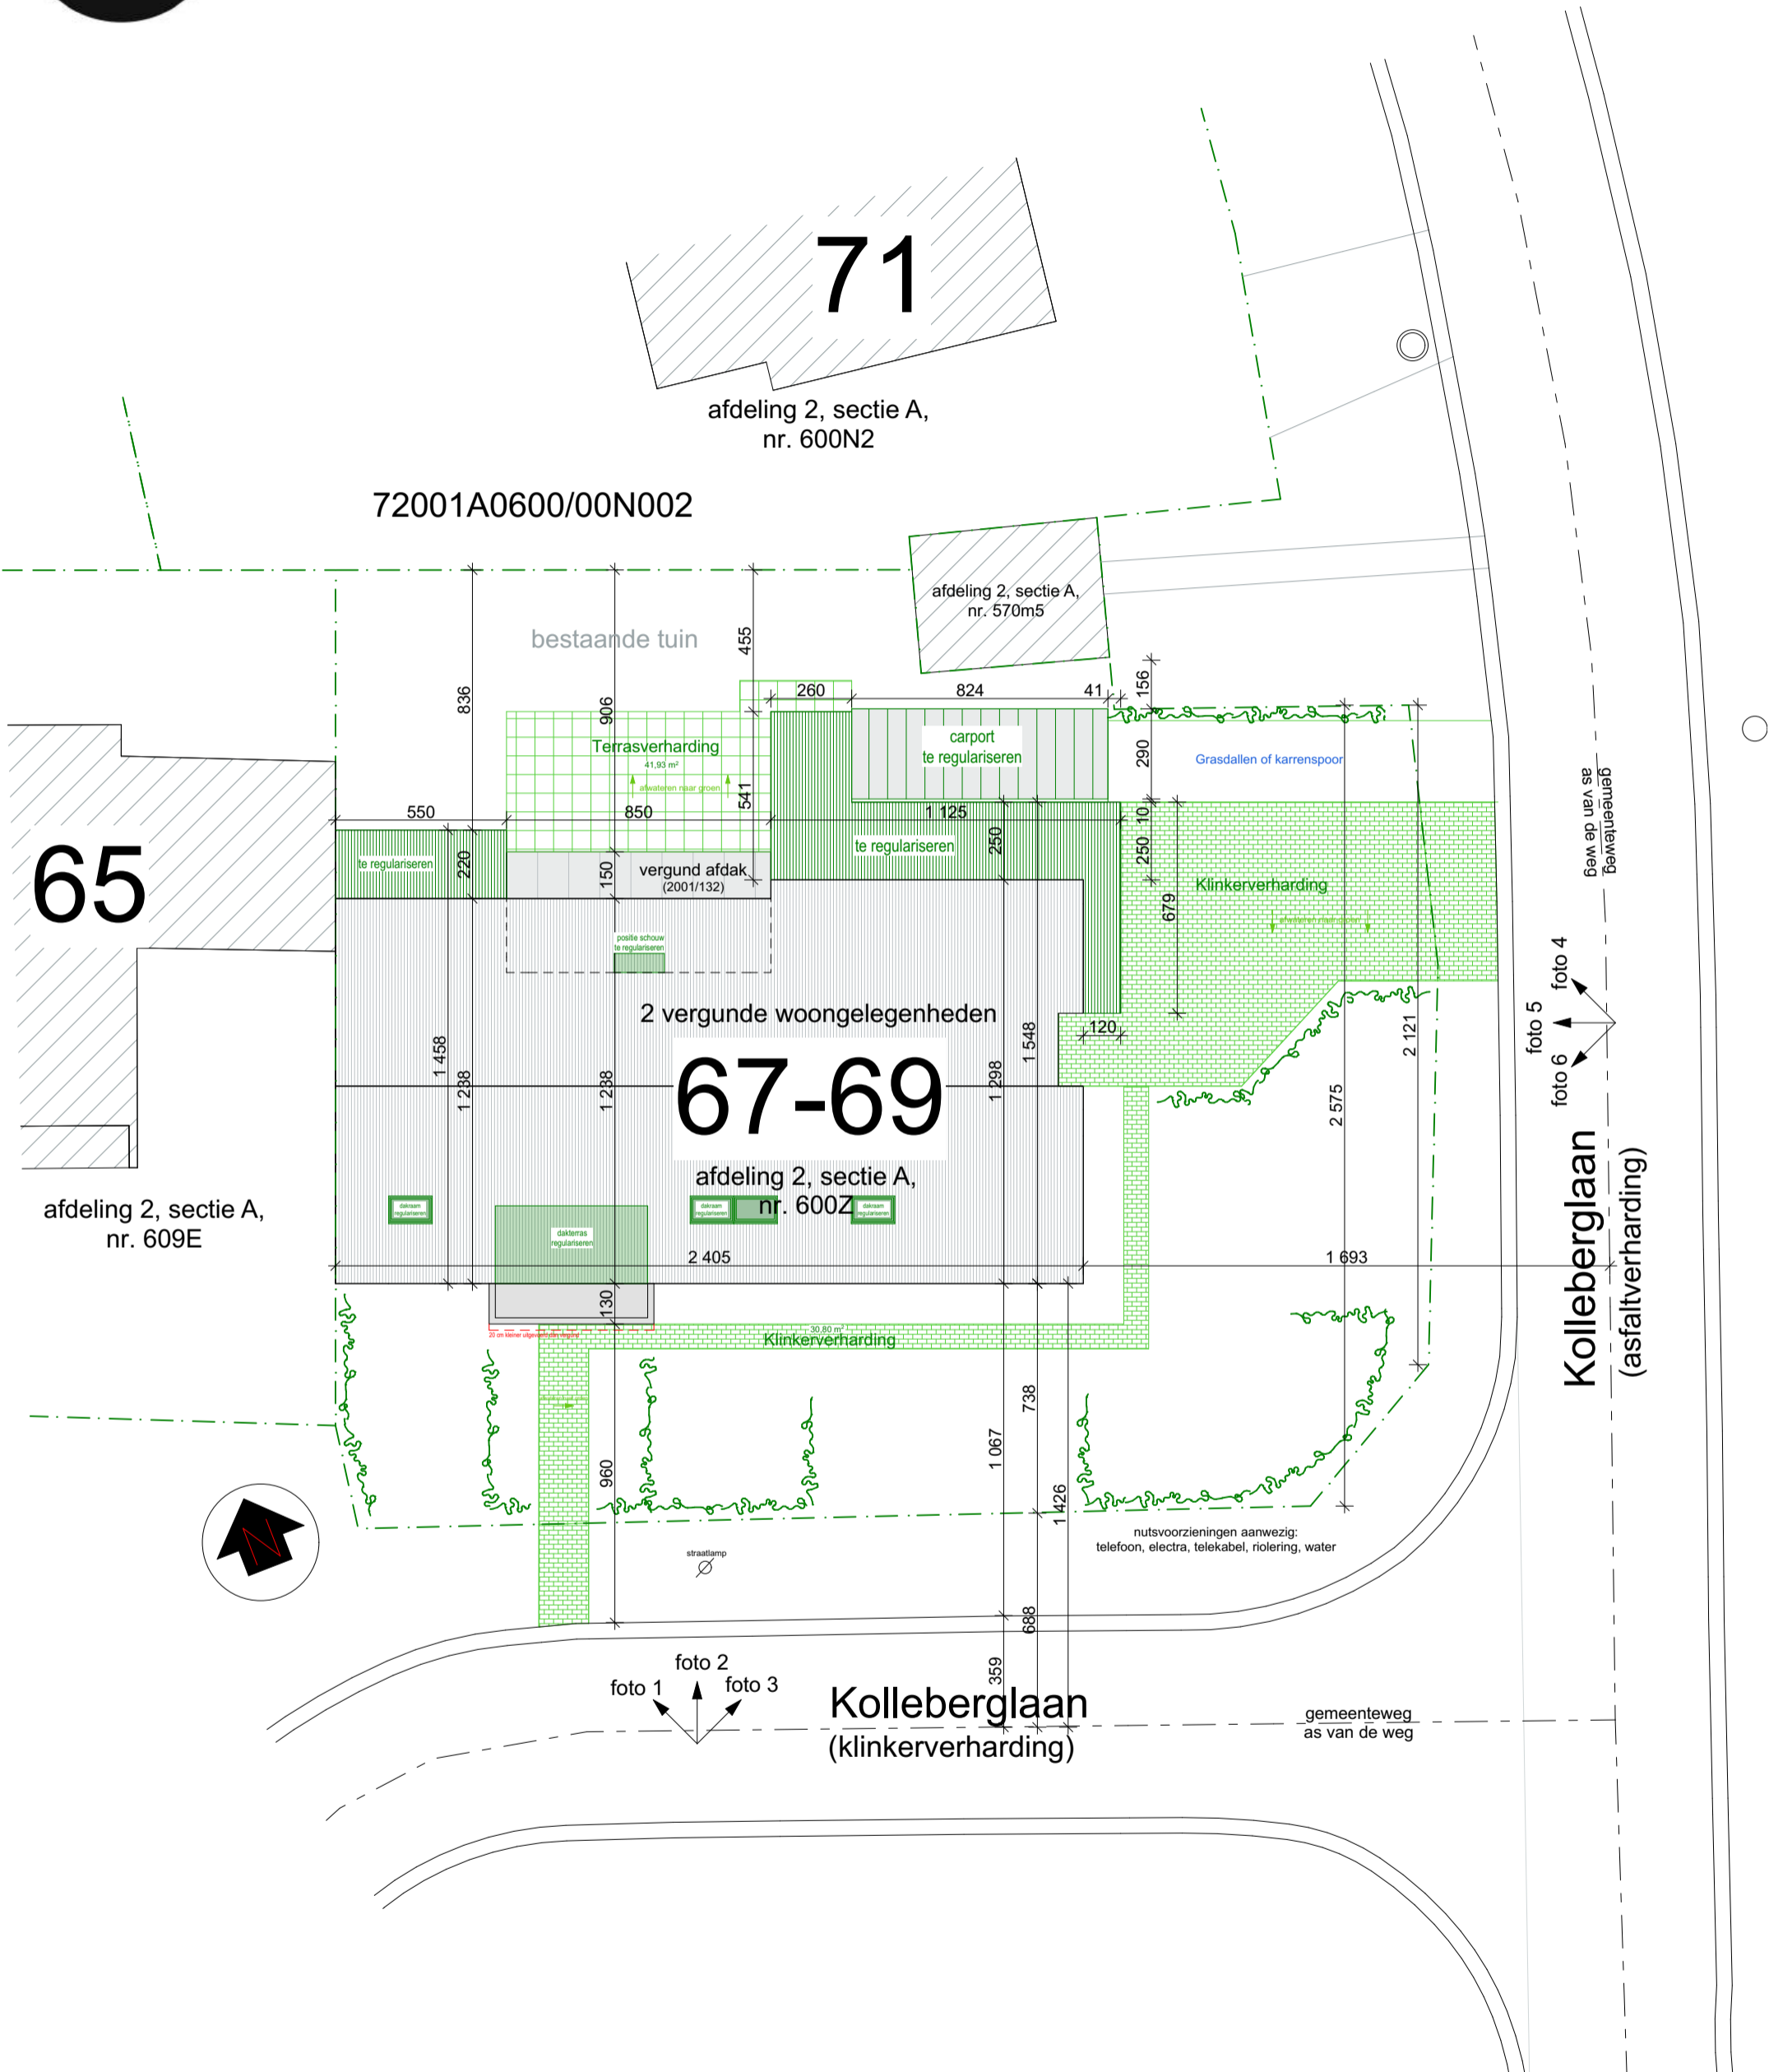

Nieuwe toestand
gevelzicht 3

schaal 1/50
0m 0,5m 1,0m

Nieuwe toestand
gevelzicht 2

schaal 1/50
0m 0,5m 1,0m

Nieuwe toestand
doorsnede CC
schaal 1/50
0m 0.5m 1m

Nieuwe toestand
inplantingsplan

schaal 1/200

0m 2m 4m

Carport
grondplan
schaal 1/50
0m 0,5m 1m

Carport
gevelzicht 4

schaal 1/50

Carport
gevelzicht 5

schaal 1/50

0m 0,5m 1m

Carport
doorsnede DD

schaal 1/50