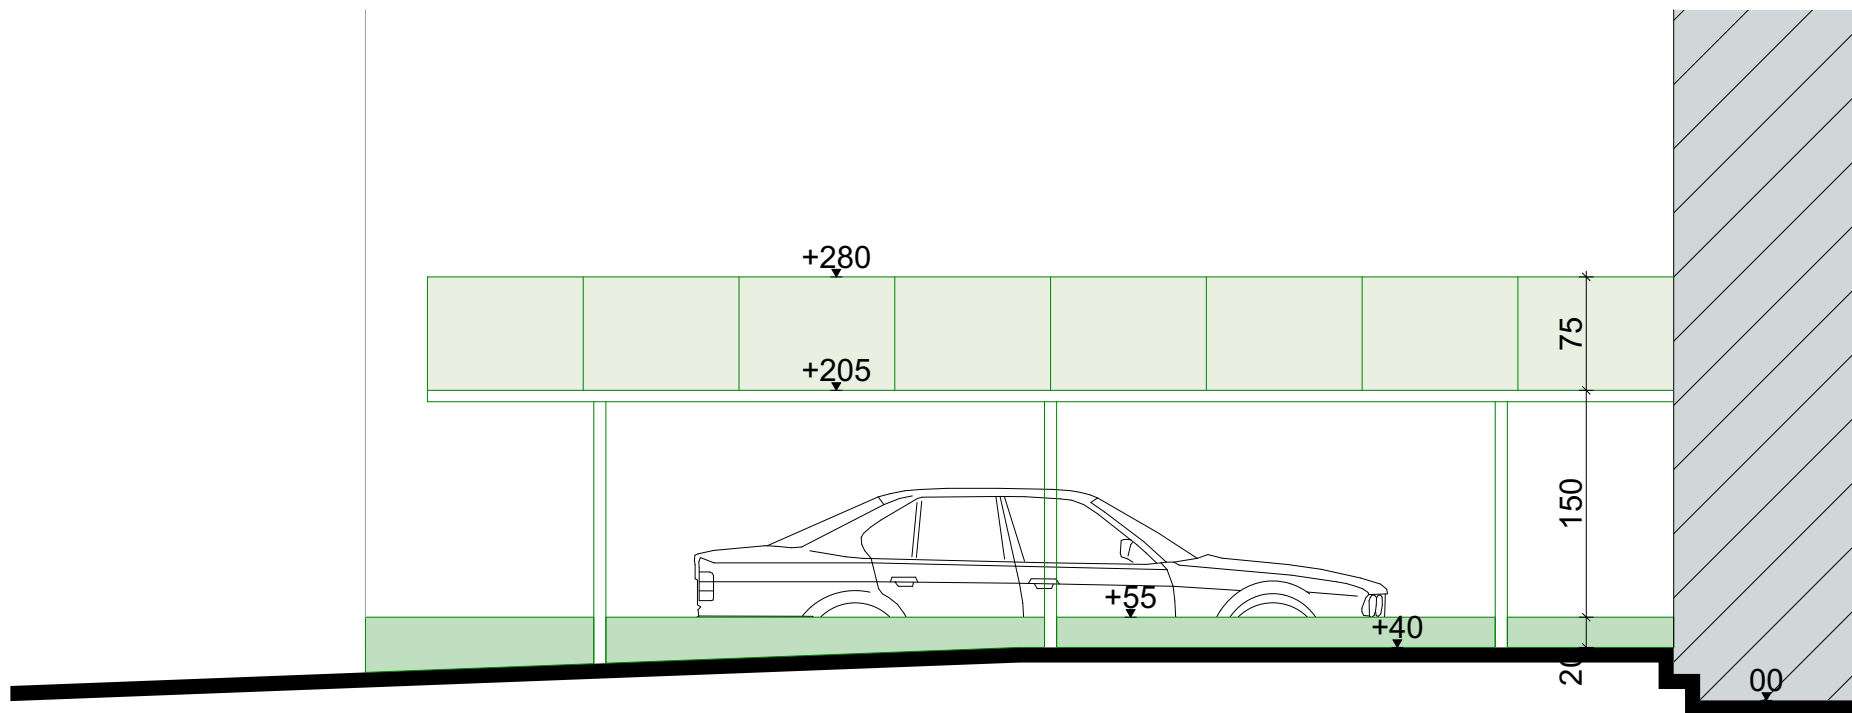

Nieuwe toestand
gevelzicht 3

schaal 1/50
0m 0,5m 1,0m

Nieuwe toestand
gevelzicht 2

schaal 1/50
0m 0,5m 1,0m

Nieuwe toestand
doorsnede CC
schaal 1/50
0m 0.5m 1m

Nieuwe toestand
inplantingsplan

schaal 1/200

0m 2m 4m

Carport
grondplan
schaal 1/50
0m 0,5m 1m

Carport
gevelzicht 4

schaal 1/50

Carport
gevelzicht 5

schaal 1/50

0m 0,5m 1m

Carport
doorsnede DD

schaal 1/50