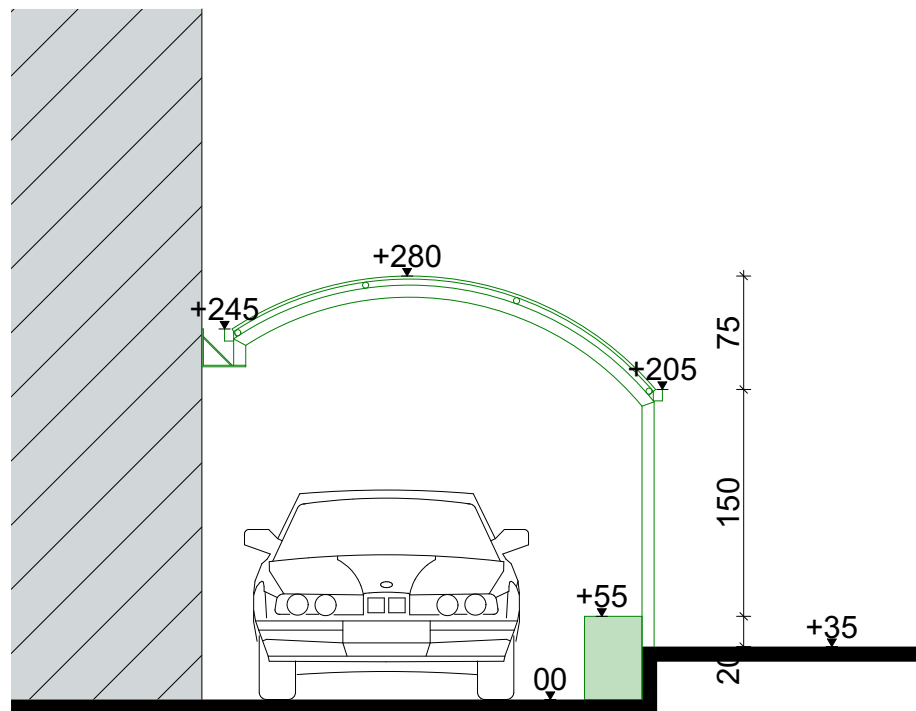

Nieuwe toestand
gevelzicht 3

schaal 1/50
0m 0,5m 1,0m

Nieuwe toestand
gevelzicht 2

schaal 1/50
0m 0,5m 1,0m

Nieuwe toestand
doorsnede CC
schaal 1/50
0m 0.5m 1m

Nieuwe toestand
inplantingsplan

schaal 1/200

0m 2m 4m

Carport
grondplan
schaal 1/50
0m 0,5m 1m

Carport
gevelzicht 4

schaal 1/50

Carport
gevelzicht 5

schaal 1/50

0m 0,5m 1m

Carport
doorsnede DD

schaal 1/50