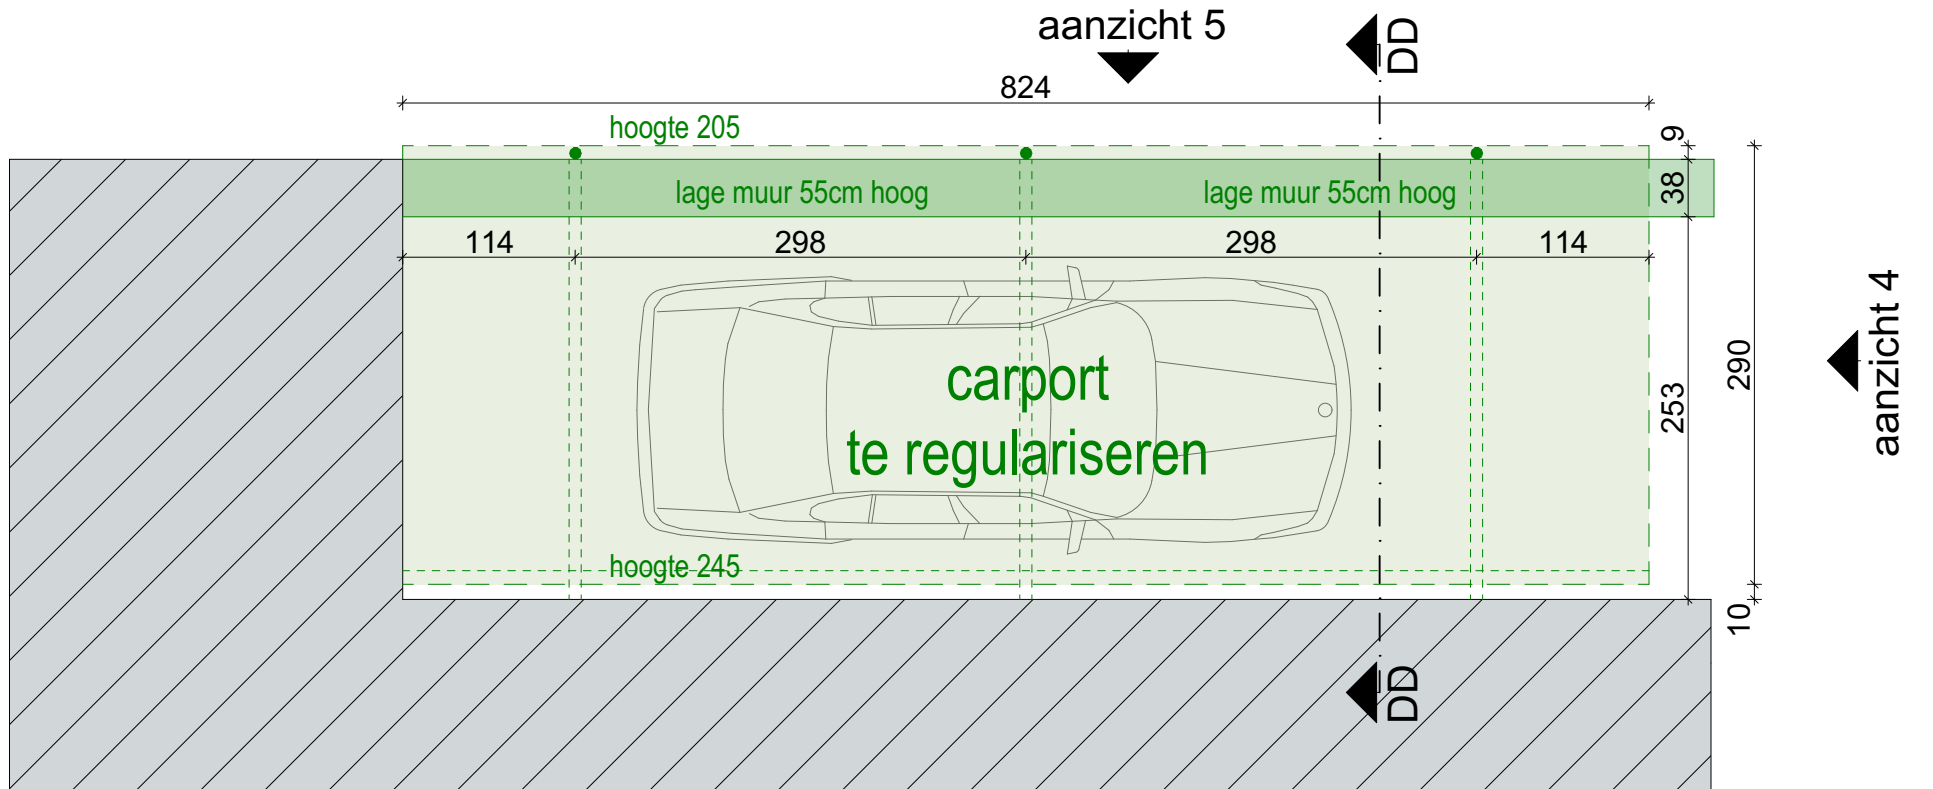

Nieuwe toestand
gevelzicht 3

schaal 1/50
0m 0,5m 1,0m

Nieuwe toestand
gevelzicht 2

schaal 1/50
0m 0,5m 1,0m

Nieuwe toestand
doorsnede CC
schaal 1/50
0m 0.5m 1m

Nieuwe toestand
inplantingsplan

schaal 1/200

0m 2m 4m

Carport
grondplan
schaal 1/50
0m 0,5m 1m

Carport
gevelzicht 4

schaal 1/50

Carport
gevelzicht 5

schaal 1/50

0m 0,5m 1m

Carport
doorsnede DD

schaal 1/50